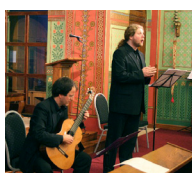

VSTUPNÉ DOBROVOLNÉ

Čtvrtek 6. 6. od 10.00 hod. – denní stacionář

DĚTSKÉ FLÉTNIČKY

vystoupení dětí ze ZŠ Na Dlouhém lánu pod vedením Veroniky Šindelkové

VSTUP VOLNÝ

Neděle 9. 6. od 17.00 hod. – kostel sv. Rodiny

VSTUP NA POZVÁNKY

Úterý 11. 6. od 19.00 hod. – refektář

JEN JEDEN KVĚT PRO CELÝ SVĚT

překvapivé spojení japonské kaligrafie s hudbou
(japonské a světově známé melodie)

účinkují: mistr kaligrafie Hiroši Kató, Ena Jošida – piano a klávesová
foukací harmonika, Věra Eretová a Pavel Eret – housle

VSTUPNÉ DOBROVOLNÉ

Úterý 18. 6. od 15.00 hod. – denní stacionář

TANEČNÍ SKUPINA PRIMAVERA

pod vedením Hanky Čermákové

VSTUP VOLNÝ

Čtvrtek 20. 6. od 18.00 hod. – kostel sv. Rodiny

PĚVECKÝ SBOR BESHARMONIE

pod vedením Libora Sládka s repertoárem od středověku po jazzovou
hudbu (na programu díla Zdeňka Lukáše, Leonarda Cohena,
Thomase Tallise a dalších)

VSTUPNÉ DOBROVOLNÉ

Pátek 21. 6. od 17.00 hod. – refektář

FLÉTNÁ A KLAVÍR

koncert žáků paní učitelky Zuzany Hrbkové

VSTUPNÉ DOBROVOLNÉ

Neděle 23. 6. od 15.30 hod. – refektář

KYTAROVÝ KONCERT SE ZPĚVEM

kytara: Martin Křehnáč, zpěv: Jan Janda
renesanční, barokní a romantické skladby